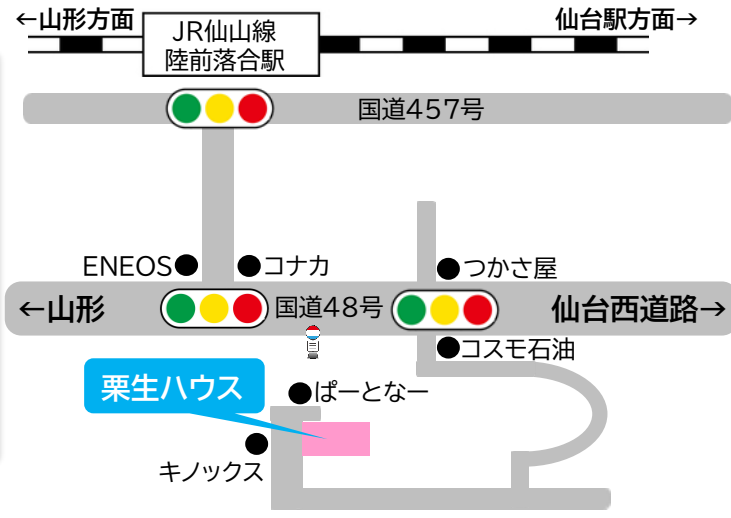

お車で
 ○仙台西道路
 青葉山トンネル出口より5分
 ○仙台北環状線
 折立交差点より5分

電車で
 ○JR仙山線
 陸前落合駅で下車 徒歩15分

バスで
 ○愛子観光バス
 「栗生」バス停より徒歩5分
 ○仙台市営バス
 「西花苑二丁目」
 バス停より徒歩10分

地域密着型特別養護老人ホーム 栗生ハウス

〒989-3211 仙台市青葉区栗生1丁目24番地2

ご相談・お問い合わせは

TEL 022-391-0571 (代表)
FAX 022-391-0573
 メール kuriuhouse@f-kouseikai.or.jp (担当: 亘理)

ここで過ごせて良かった、が叶う場所

地域密着型特別養護老人ホーム 栗生ハウス

施設のご案内

法人事務所
 障害福祉サービス事業所 ぱーとなー内
 仙台市青葉区栗生1丁目25番地1
TEL022-391-6658 FAX022-391-6725

高齢者福祉分野

特別養護老人ホーム 泉クラシック
 根白石地域包括支援センター
 ケアプランセンターの一ツ
 障害者相談支援事業所さいん
 仙台市泉区根白石字清水屋敷35-1
TEL022-346-6041(代表) FAX022-346-6042

特別養護老人ホーム 水泉荘
 水泉荘ショートステイ
 ケアハウス橘館
 水泉荘デイサービスセンター
 水泉荘居宅介護支援事業所
 仙台市泉区実沢字橘川屋敷1
TEL022-376-7050(代表) FAX022-376-8053

児童福祉分野

寺岡すいせんこども園
 新田すいせんこども園
 河原町すいせんこども園
 南光台すいせんこども園
 南中山すいせん保育園 (事業所内保育施設)

新田すいせんこども園
 原町すいせんこども園
 太子堂すいせんこども園
 幸町すいせんこども園

1F

伊達の街ユニット
(長期入所 10名)

2F

イチョウ街ユニット
(長期入所 10名)

青葉の街ユニット
(長期入所 9名)

ケヤキ街ユニット
(ショートステイ 10名)

ユニット入口

居室 すべて個室になります。トイレはユニットに3か所あります。